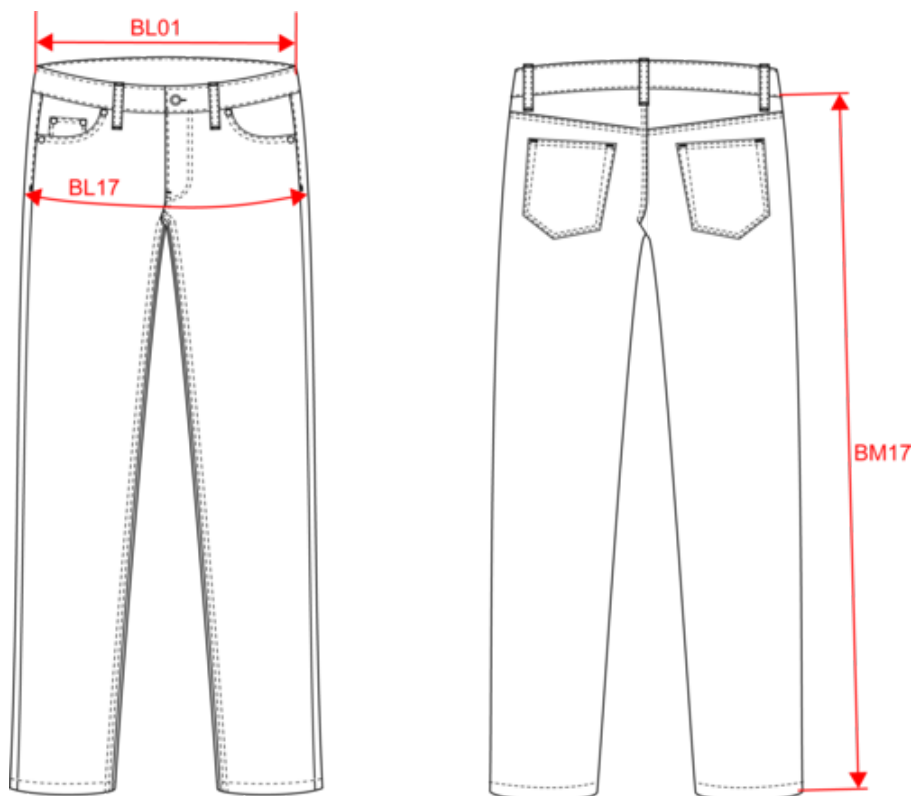

### Existe aussi en version

PK731

KARIBAN  
PREMIUM

PK730

Jean homme

Dimensions (cm)

Mesures en cm	36	38	40	42	44	46	48	50	52	54
BL01 - 1/2 largeur taille (ceinture boutonnée et devant sur dos)	38.00	40.00	42.00	44.00	46.00	48.00	50.00	52.00	54.00	56.00
BL17 - 1/2 largeur bassin ( mesuré parallèle à la ceinture)	45.00	47.00	49.00	51.00	53.00	55.00	57.00	59.00	61.00	63.00
BM17 - Longueur côté (ceinture non comprise)	105.50	106.00	106.50	107.00	107.50	108.00	108.50	109.00	109.50	110.00